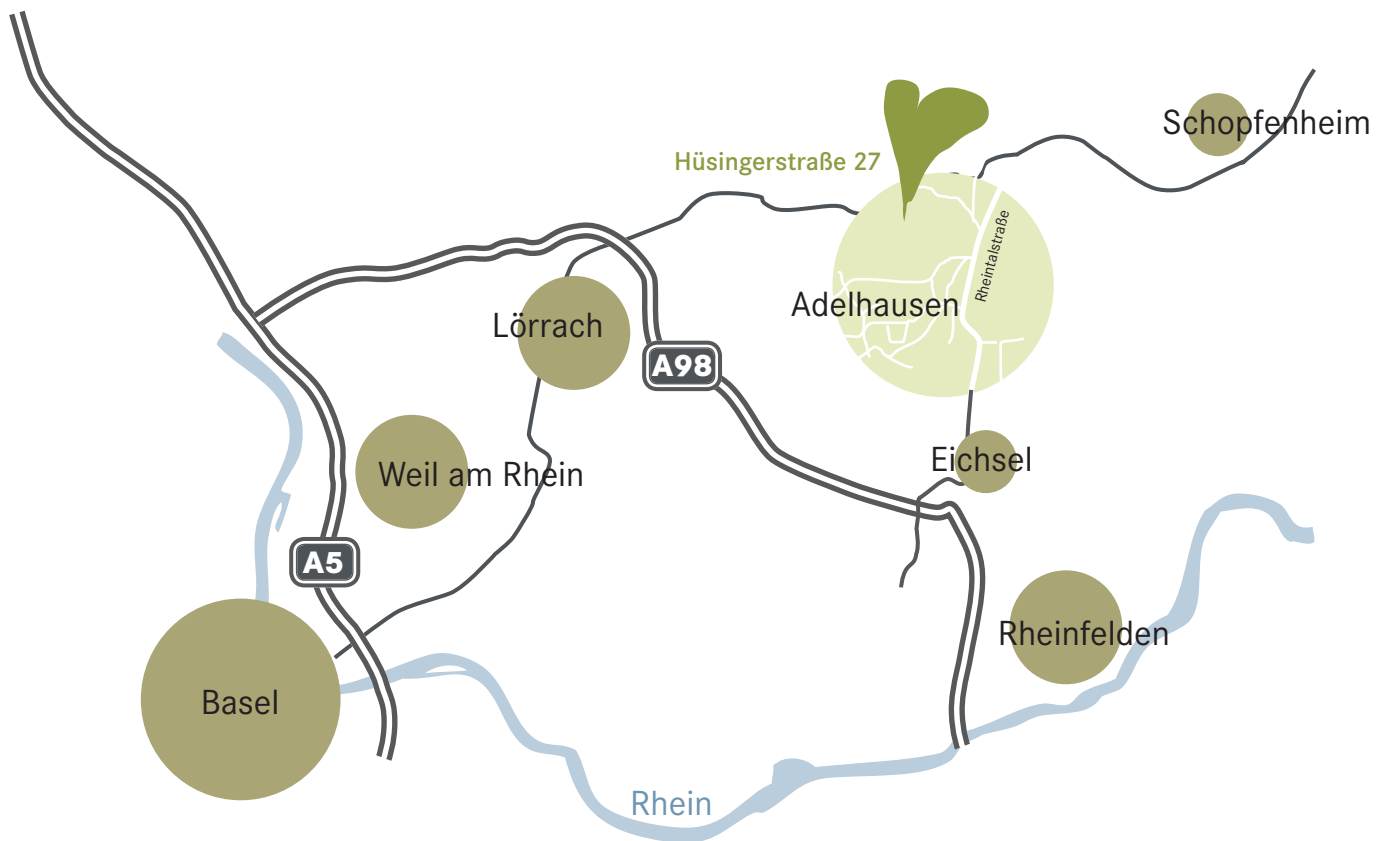

## So kommen Sie nach Adelhausen:

Der A5 Richtung Basel folgen, A5 bis Abfahrt Lörrach, Rheinfelden. Weiter auf der A98 Richtung Rheinfelden bis Ausfahrt Lörrach, Inzlingen, Adelhausen. Dann nach links auf die B316 abbiegen und der K6333 bis Adelhausen folgen. Am Gasthof Dinkelberger Hof nach links auf die Rheintalstraße Richtung Schopfheim abbiegen: Das Haus Nr. 27 befindet sich auf der Gabelung Rheintalstraße/Hüsingerstraße; Sie fahren direkt darauf zu.

Zum Ausladen können Sie in den Hof mit Brunnen direkt vor die Ferienwohnung fahren. Nach dem Ausladen haben Sie die Möglichkeit, im Hof hinter dem Haus (also eine Einfahrt weiter) zu parken. Bitte parken Sie ihr Auto so, dass die Einfahrten in die Garagen (zwei Doppelgaragen und eine Einzelgarage) unserer Mieter nicht blockiert werden.

# Adelhausen